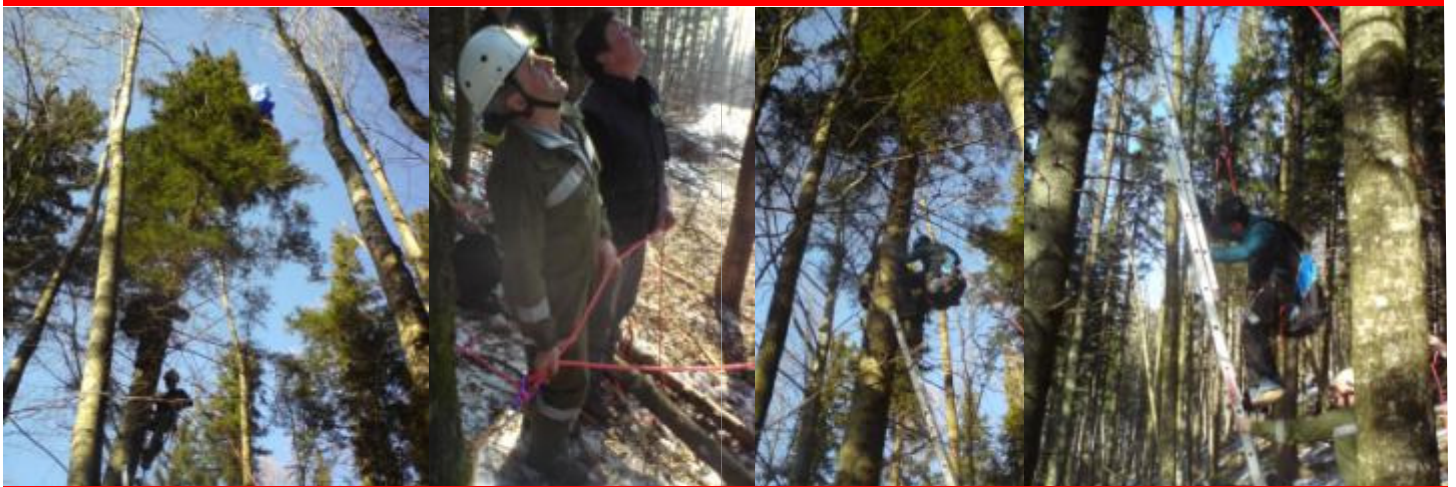

LKW Bergung in Ried/Traunkreis 20.01.2011

LKW Bergung in Scharnstein, Juni 2011

LKW Brand A9, Klaus am 16.12.2011

Traktorbergung Micheldorf am 04.10.2011

Paragleiterbergung Hirschwaldstein am 05.03.2011

Traktorbergung 06.05.2011